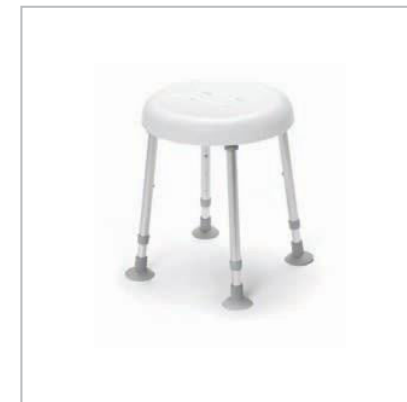

- včetně matrace s paropropustným potahem
- hrazda + nastavitelné postranice
- polohování roštu
- nastavení výšky lůžka
- pojzdová kolečka s brzdou

EL. POL. LŮŽKO S EL. ZVEDÁNÍM NOHOU

- včetně matrace s paropropustným potahem
- vysoce variabilní rošt
- elektrická podhlavní a stehenní část
- sklopné postranice na obou stranách

- odlehčený duralový skládací rám
- bovdenové brzdy
- nastavitelná výška

NÁSTAVEC NA WC S MADLY - 20 cm

- nastavitelná výška
- sklopná madla
- poklop

BERLE/ FRANCOUZSKÉ HOLE

- otevřená sklopná opěrka předloktí
- plastové držadlo
- vyměkčená podpažní opěrka a madlo

TOALETNÍ ŽIDLE PEVNÁ

- pevné područky
- plastové toaletní prkénko
- odnímatelný polstrovaný sedák
- toaletní nádoba s víkem

TOALETNÍ ŽIDLE POJÍZDNÁ

- sklopné područky a podnožky
- plastové toaletní sedátko
- odnímatelný polstrovaný sedák
- toaletní nádoba s víkem

SPRCHOVACÍ ŽIDLE BEZ OPĚRKY/ S OPĚRKOU

- kulaté plastové sedátko
- nastavitelná výška