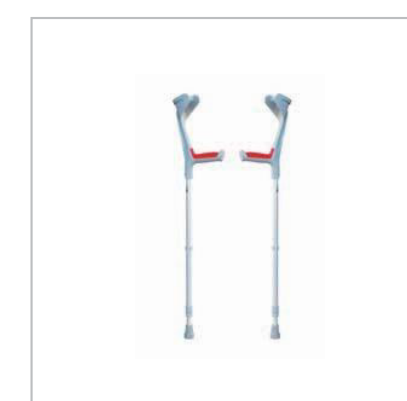

CHODÍTKO SKLÁDACÍ ČTYŘBODOVÉ

- lze jednoduše složit
- nastavitelná výška
- pomoc při obtížné chůzi

CHODÍTKO SKLÁDACÍ DVOUKOLOVÉ

- lze jednoduše složit
- nastavitelná výška
- pomoc při obtížné chůzi

CHODÍTKO ČTYŘKOLOVÉ

- odlehčený duralový skládací rám
- bovdenové brzdy
- nastavitelná výška

NÁSTAVEC NA WC S MADLY - 20 cm

- nastavitelná výška
- sklopná madla
- poklop

BERLE/ FRANCOUZSKÉ HOLE

- otevřená sklopná opěrka předloktí
- plastové držadlo
- vyměkčená podpažní opěrka a madlo