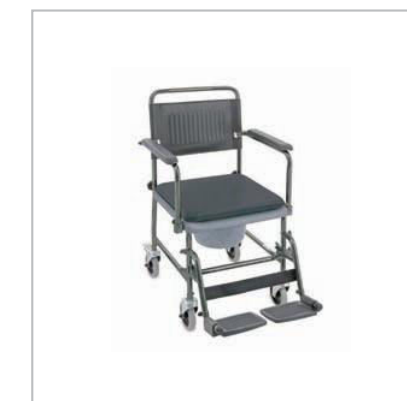

TOALETNÍ ŽIDLE POJÍZDNÁ

- sklopné područky a podnožky
- plastové toaletní sedátko
- odnímatelný polstrovaný sedák
- toaletní nádoba s víkem