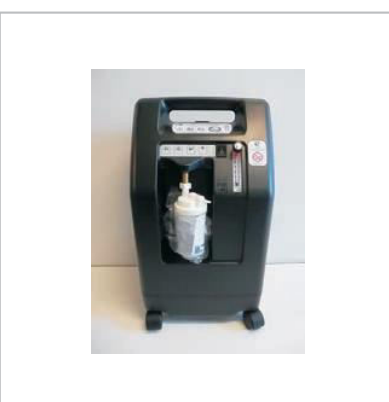

OXYGENERÁTOR – KYSLÍKOVÝ KONCENTRÁTOR

- pomocník při dýchání
- koncentrace kyslíku: 95,6 %
- výroba kyslíku ze vzduchu
- rozměry: 33 x 70 x 30 cm